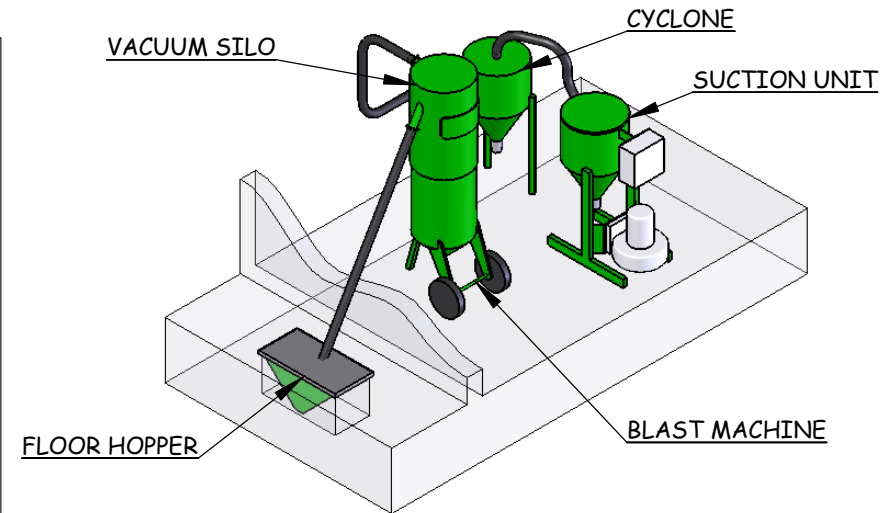

MUNKEBO CLEMCO A/S SMEDELØKKEN 5-7    TLF.: +45 65 97 43 80 DK-5330 MUNKEBO    FAX: +45 65 97 47 45 WWW.MUNKEBO.COM    INFO@MUNKEBO.COM	Format: A3	Date: 12.05.09	Drawn by: LA
	Page: 1 of 1	Rev. date:	Scale: 1:25
Description: <b>VACUUM SYSTEM          MB-220E3          LOW DUST ABRASIVES</b>		Drawing no.: <b>9,1054</b>	