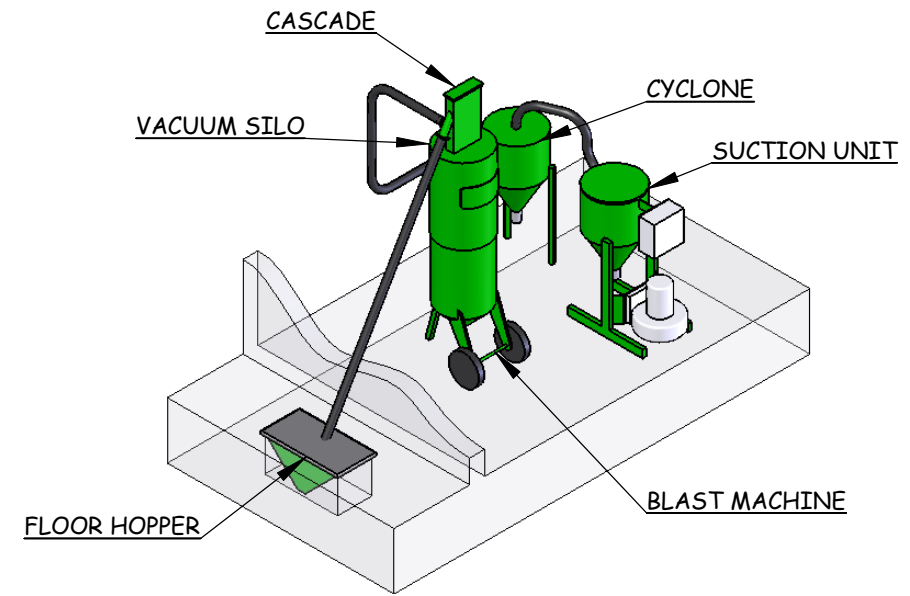

MUNKEBO CLEMCO A/S SMEDELØKKEN 5-7 TLF.: +45 65 97 43 80 DK-5330 MUNKEBO FAX: +45 65 97 47 45 WWW.MUNKEBO.COM INFO@MUNKEBO.COM	Format: A3	Date: 19.05.09	Drawn by: LA
	Page: 1 of 1	Rev. date:	Scale: 1:25
Description: <b>VACUUM SYSTEM          MB-220E3          HIGH DUST ABRASIVES</b>		Drawing no.: <b>9,1055</b>	