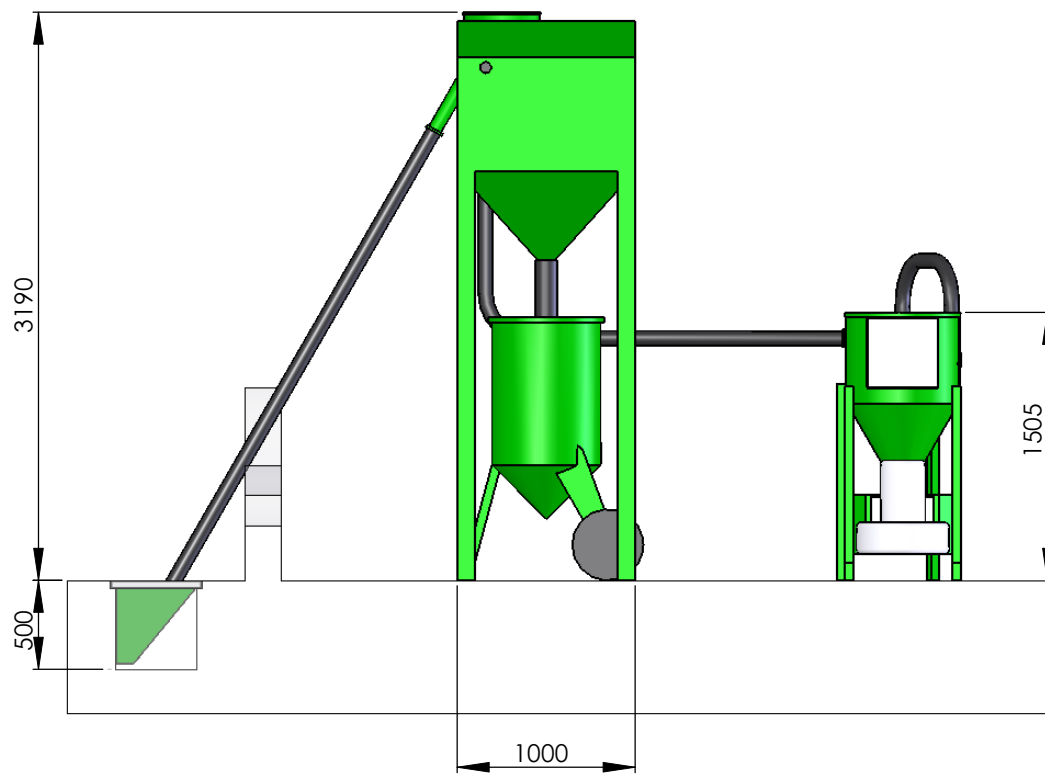

MUNKEBO CLEMCO A/S SMEDELØKKEN 5-7 TLF.: +45 65 97 43 80 DK-5330 MUNKEBO FAX: +45 65 97 47 45 WWW.MUNKEBO.COM INFO@MUNKEBO.COM	Format: A3	Date: 19.05.09	Drawn by: LA
	Page: 1 of 1	Rev. date:	Scale: 1:25
Description: <b>VACUUM SYSTEM          MB-220E3          HIGH DUST ABRASIVES</b>		Drawing no.: <b>9,1055</b>	

Description: <b>VACUUM SYSTEM          MB-220E3          ADDITIONAL CLEANING</b>	Format: A3	Date: 20.05.09	Drawn by: LA
	Page: 1 of 1	Rev. date:	Scale: 1:30
Drawing no.: <b>9,1056</b>			

MUNKEBO CLEMCO A/S  
 SMEDELØKKEN 5-7 TLF.: +45 65 97 43 80  
 DK-5330 MUNKEBO FAX: +45 65 97 47 45  
 WWW.MUNKEBO.COM INFO@MUNKEBO.COM

MUNKEBO CLEMCO A/S SMEDELØKKEN 5-7 TLF.: +45 65 97 43 80 DK-5330 MUNKEBO FAX: +45 65 97 47 45 WWW.MUNKEBO.COM INFO@MUNKEBO.COM	Format: A3	Date: 19.05.09	Drawn by: LA
	Page: 1 of 1	Rev. date:	Scale: 1:30
Description: <b>VACUUM SYSTEM MB-220E3 / 1m3 SILO LOW DUST ABRASIVES</b>	Drawing no.: <b>9,1090</b>		