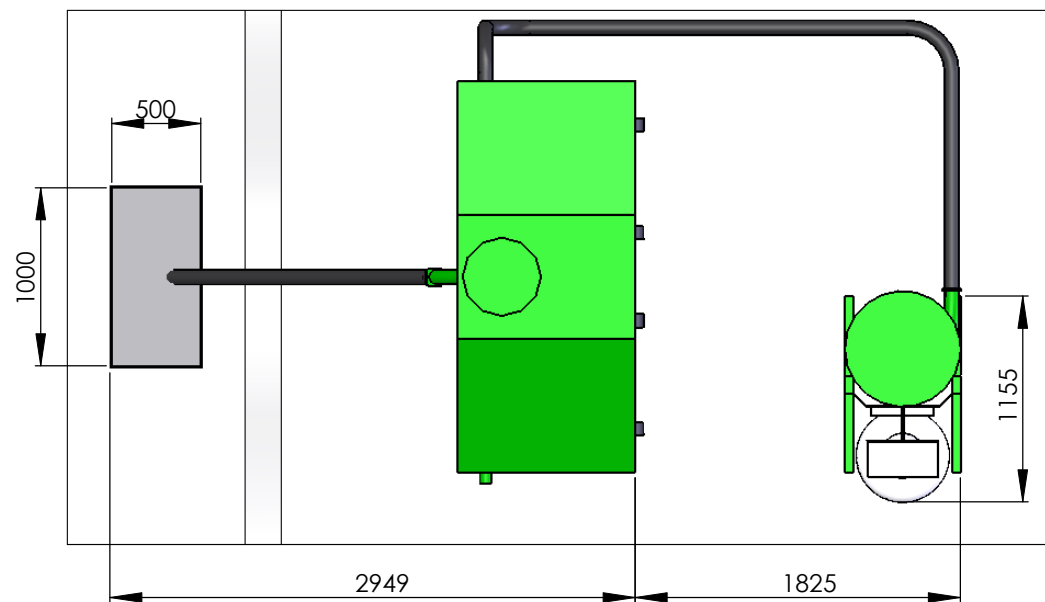

MUNKEBO CLEMCO A/S SMEDELØKKEN 5-7 TLF.: +45 65 97 43 80 DK-5330 MUNKEBO FAX: +45 65 97 47 45 WWW.MUNKEBO.COM INFO@MUNKEBO.COM	Format: A3	Date: 19.05.09	Drawn by: LA
	Page: 1 of 1	Rev. date:	Scale: 1:30
Description: VACUUM SYSTEM MB-220E3 / 1m3 SILO LOW DUST ABRASIVES	Drawing no.: 9,1090