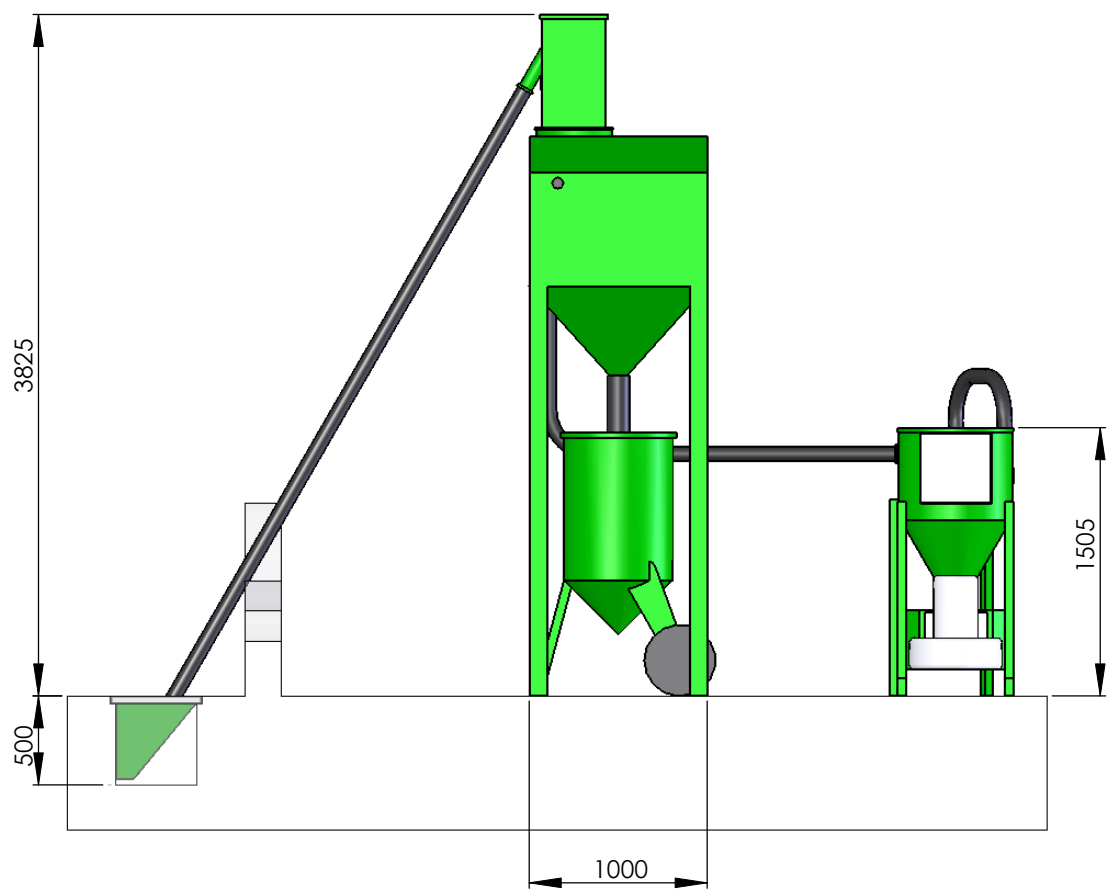

Description: <b>VACUUM SYSTEM          MB-220E3          ADDITIONAL CLEANING</b>	Format: A3	Date: 20.05.09	Drawn by: LA
	Page: 1 of 1	Rev. date:	Scale: 1:30
Drawing no.: <b>9,1056</b>			

MUNKEBO CLEMCO A/S  
 SMEDELØKKEN 5-7 TLF.: +45 65 97 43 80  
 DK-5330 MUNKEBO FAX: +45 65 97 47 45  
 WWW.MUNKEBO.COM INFO@MUNKEBO.COM

MUNKEBO CLEMCO A/S SMEDELØKKEN 5-7 TLF.: +45 65 97 43 80 DK-5330 MUNKEBO FAX: +45 65 97 47 45 WWW.MUNKEBO.COM INFO@MUNKEBO.COM	Format: A3	Date: 19.05.09	Drawn by: LA
	Page: 1 of 1	Rev. date:	Scale: 1:30
Description: <b>VACUUM SYSTEM MB-220E3 / 1m3 SILO LOW DUST ABRASIVES</b>	Drawing no.: <b>9,1090</b>		

MUNKEBO CLEMCO A/S SMEDELØKKEN 5-7 TLF.: +45 65 97 43 80 DK-5330 MUNKEBO FAX: +45 65 97 47 45 WWW.MUNKEBO.COM INFO@MUNKEBO.COM	Format: A3	Date: 18.05.09	Drawn by: LA
	Page: 1 of 1	Rev. date:	Scale: 1:30
Description: <b>VACUUM SYSTEM          MB-220E3 / 1m<sup>3</sup> SILO          HIGH DUST ABRASIVES</b>		Drawing no.: <b>9,1091</b>	