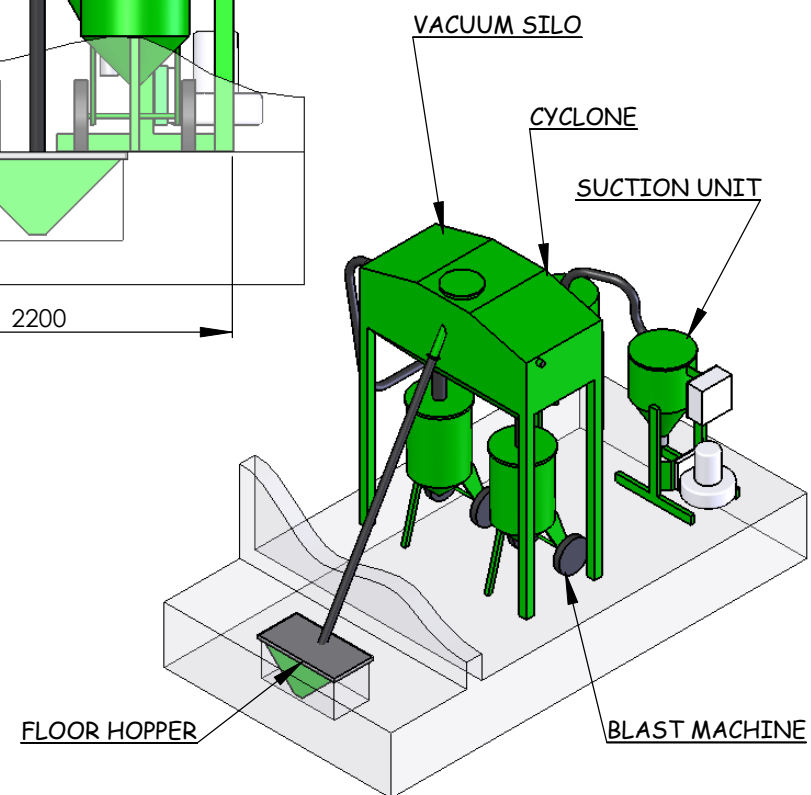

MUNKEBO CLEMCO A/S SMEDELØKKEN 5-7 TLF.: +45 65 97 43 80 DK-5330 MUNKEBO FAX: +45 65 97 47 45 WWW.MUNKEBO.COM INFO@MUNKEBO.COM	Format: A3	Date: 19.05.09	Drawn by: LA
	Page: 1 of 1	Rev. date:	Scale: 1:25
Description: <b>VACUUM SYSTEM          MB-220E3          HIGH DUST ABRASIVES</b>		Drawing no.: <b>9,1055</b>	

Description: <b>VACUUM SYSTEM          MB-220E3          ADDITIONAL CLEANING</b>	Format: A3	Date: 20.05.09	Drawn by: LA
	Page: 1 of 1	Rev. date:	Scale: 1:30
Drawing no.: <b>9,1056</b>			

MUNKEBO CLEMCO A/S  
 SMEDELØKKEN 5-7 TLF.: +45 65 97 43 80  
 DK-5330 MUNKEBO FAX: +45 65 97 47 45  
 WWW.MUNKEBO.COM INFO@MUNKEBO.COM

MUNKEBO CLEMCO A/S SMEDELØKKEN 5-7 TLF.: +45 65 97 43 80 DK-5330 MUNKEBO FAX: +45 65 97 47 45 WWW.MUNKEBO.COM INFO@MUNKEBO.COM	Format: A3	Date: 19.05.09	Drawn by: LA
	Page: 1 of 1	Rev. date:	Scale: 1:30
Description: <b>VACUUM SYSTEM MB-220E3 / 1m3 SILO LOW DUST ABRASIVES</b>	Drawing no.: <b>9,1090</b>		