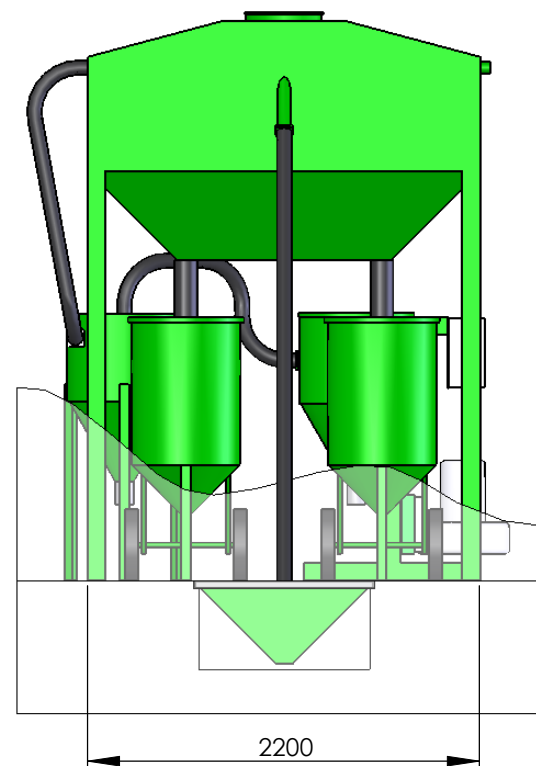

MUNKEBO CLEMCO A/S SMEDELØKKEN 5-7    TLF.: +45 65 97 43 80 DK-5330 MUNKEBO    FAX: +45 65 97 47 45 WWW.MUNKEBO.COM    INFO@MUNKEBO.COM	Format: A3	Date: 12.05.09	Drawn by: LA
	Page: 1 of 1	Rev. date:	Scale: 1:25
Description: <b>VACUUM SYSTEM          MB-220E3          LOW DUST ABRASIVES</b>		Drawing no.: <b>9,1054</b>	

MUNKEBO CLEMCO A/S SMEDELØKKEN 5-7 TLF.: +45 65 97 43 80 DK-5330 MUNKEBO FAX: +45 65 97 47 45 WWW.MUNKEBO.COM INFO@MUNKEBO.COM	Format: A3	Date: 19.05.09	Drawn by: LA
	Page: 1 of 1	Rev. date:	Scale: 1:25
Description: <b>VACUUM SYSTEM          MB-220E3          HIGH DUST ABRASIVES</b>		Drawing no.: <b>9,1055</b>	

Description: <b>VACUUM SYSTEM          MB-220E3          ADDITIONAL CLEANING</b>	Format: A3	Date: 20.05.09	Drawn by: LA
	Page: 1 of 1	Rev. date:	Scale: 1:30
Drawing no.: <b>9,1056</b>			

MUNKEBO CLEMCO A/S  
 SMEDELØKKEN 5-7 TLF.: +45 65 97 43 80  
 DK-5330 MUNKEBO FAX: +45 65 97 47 45  
 WWW.MUNKEBO.COM INFO@MUNKEBO.COM

MUNKEBO CLEMCO A/S SMEDELØKKEN 5-7 TLF.: +45 65 97 43 80 DK-5330 MUNKEBO FAX: +45 65 97 47 45 WWW.MUNKEBO.COM INFO@MUNKEBO.COM	Format: A3	Date: 19.05.09	Drawn by: LA
	Page: 1 of 1	Rev. date:	Scale: 1:30
Description: <b>VACUUM SYSTEM MB-220E3 / 1m3 SILO LOW DUST ABRASIVES</b>	Drawing no.: <b>9,1090</b>		