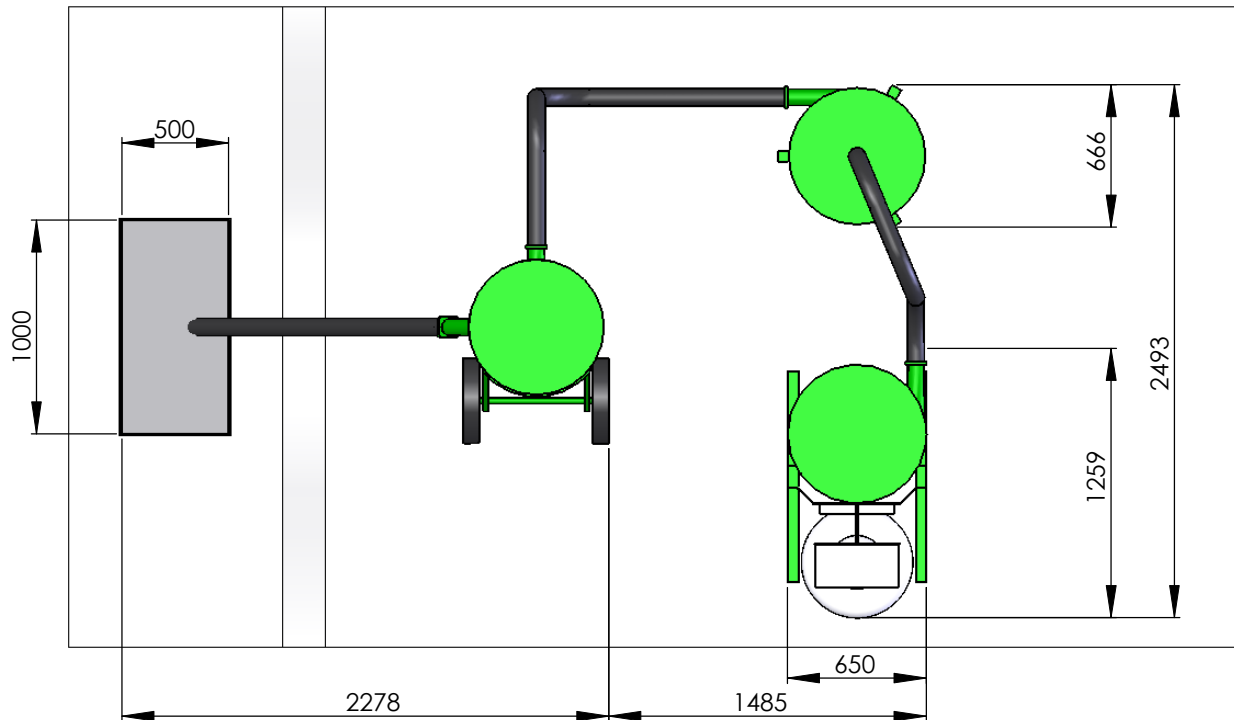

MUNKEBO CLEMCO A/S SMEDELØKKEN 5-7 TLF.: +45 65 97 43 80 DK-5330 MUNKEBO FAX: +45 65 97 47 45 WWW.MUNKEBO.COM INFO@MUNKEBO.COM	Format: A3	Date: 19.05.09	Drawn by: LA
	Page: 1 of 1	Rev. date:	Scale: 1:25
Description: <b>VACUUM SYSTEM          MB-220E3          HIGH DUST ABRASIVES</b>		Drawing no.: <b>9,1055</b>	