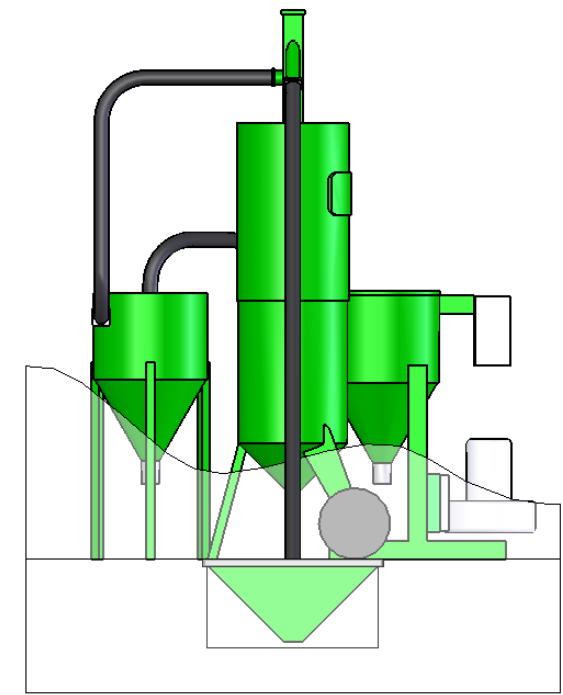

MUNKEBO CLEMCO A/S SMEDELØKKEN 5-7    TLF.: +45 65 97 43 80 DK-5330 MUNKEBO    FAX: +45 65 97 47 45 WWW.MUNKEBO.COM    INFO@MUNKEBO.COM	Format: A3	Date: 12.05.09	Drawn by: LA
	Page: 1 of 1	Rev. date:	Scale: 1:25
Description: <b>VACUUM SYSTEM          MB-220E3          LOW DUST ABRASIVES</b>		Drawing no.: <b>9,1054</b>	

MUNKEBO CLEMCO A/S SMEDELØKKEN 5-7 TLF.: +45 65 97 43 80 DK-5330 MUNKEBO FAX: +45 65 97 47 45 WWW.MUNKEBO.COM INFO@MUNKEBO.COM	Format: A3	Date: 19.05.09	Drawn by: LA
	Page: 1 of 1	Rev. date:	Scale: 1:25
Description: <b>VACUUM SYSTEM          MB-220E3          HIGH DUST ABRASIVES</b>		Drawing no.: <b>9,1055</b>	

Description: <b>VACUUM SYSTEM          MB-220E3          ADDITIONAL CLEANING</b>	Format: A3	Date: 20.05.09	Drawn by: LA
	Page: 1 of 1	Rev. date:	Scale: 1:30
Drawing no.: <b>9,1056</b>			

MUNKEBO CLEMCO A/S  
 SMEDELØKKEN 5-7 TLF.: +45 65 97 43 80  
 DK-5330 MUNKEBO FAX: +45 65 97 47 45  
 WWW.MUNKEBO.COM INFO@MUNKEBO.COM

MUNKEBO CLEMCO A/S SMEDELØKKEN 5-7 TLF.: +45 65 97 43 80 DK-5330 MUNKEBO FAX: +45 65 97 47 45 WWW.MUNKEBO.COM INFO@MUNKEBO.COM	Format: A3	Date: 19.05.09	Drawn by: LA
	Page: 1 of 1	Rev. date:	Scale: 1:30
Description: <b>VACUUM SYSTEM MB-220E3 / 1m3 SILO LOW DUST ABRASIVES</b>	Drawing no.: <b>9,1090</b>		