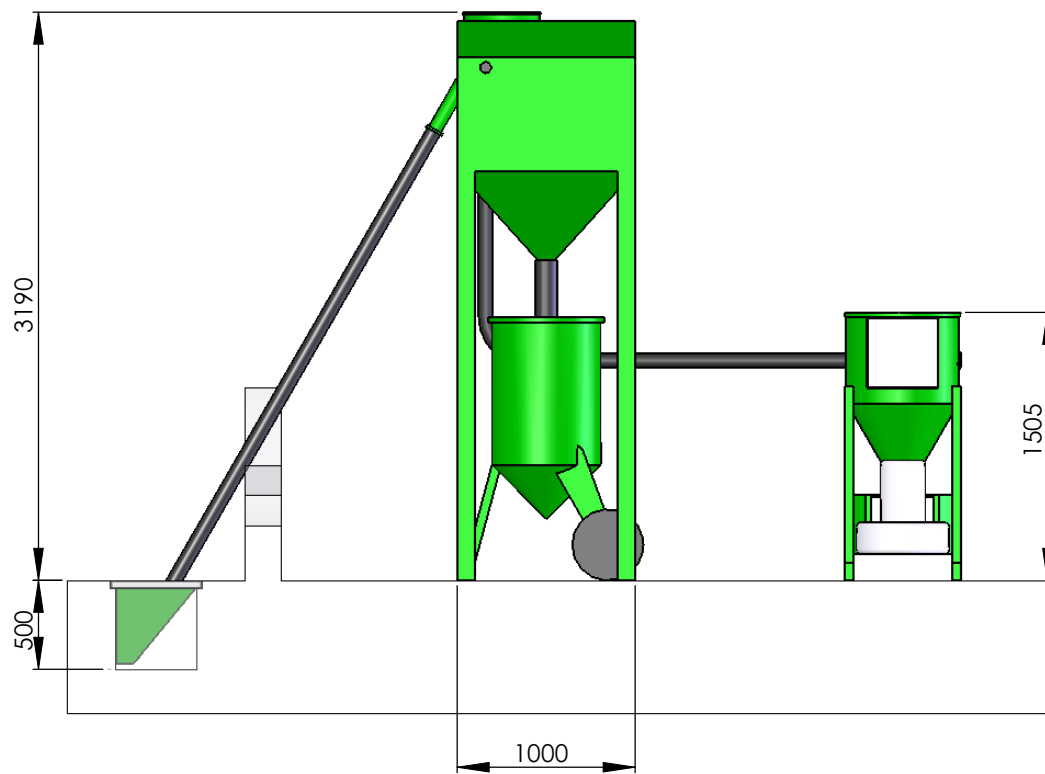

MUNKEBO CLEMCO A/S SMEDELØKKEN 5-7 TLF.: +45 65 97 43 80 DK-5330 MUNKEBO FAX: +45 65 97 47 45 WWW.MUNKEBO.COM INFO@MUNKEBO.COM	Format: A3	Date: 19.05.09	Drawn by: LA
	Page: 1 of 1	Rev. date:	Scale: 1:30
Description: VACUUM SYSTEM MB-220E3 / 1m3 SILO LOW DUST ABRASIVES	Drawing no.: 9,1090