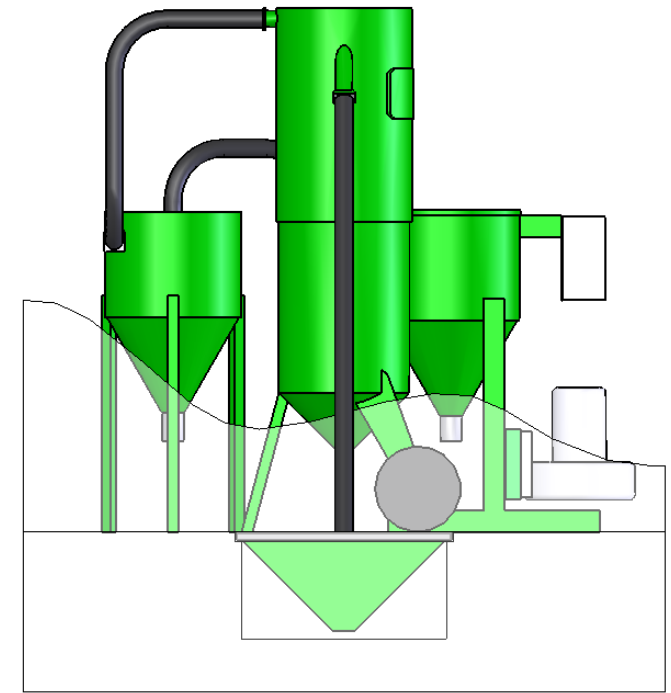

MUNKEBO CLEMCO A/S SMEDELØKKEN 5-7    TLF.: +45 65 97 43 80 DK-5330 MUNKEBO    FAX: +45 65 97 47 45 WWW.MUNKEBO.COM    INFO@MUNKEBO.COM	Format: A3	Date: 12.05.09	Drawn by: LA
	Page: 1 of 1	Rev. date:	Scale: 1:25
Description: <b>VACUUM SYSTEM          MB-220E3          LOW DUST ABRASIVES</b>		Drawing no.: <b>9,1054</b>	

MUNKEBO CLEMCO A/S SMEDELØKKEN 5-7 TLF.: +45 65 97 43 80 DK-5330 MUNKEBO FAX: +45 65 97 47 45 WWW.MUNKEBO.COM INFO@MUNKEBO.COM	Format: A3	Date: 19.05.09	Drawn by: LA
	Page: 1 of 1	Rev. date:	Scale: 1:25
Description: <b>VACUUM SYSTEM          MB-220E3          HIGH DUST ABRASIVES</b>		Drawing no.: <b>9,1055</b>	

Description: <b>VACUUM SYSTEM          MB-220E3          ADDITIONAL CLEANING</b>	Format: A3	Date: 20.05.09	Drawn by: LA
	Page: 1 of 1	Rev. date:	Scale: 1:30
Drawing no.: <b>9,1056</b>			

MUNKEBO CLEMCO A/S  
 SMEDELØKKEN 5-7 TLF.: +45 65 97 43 80  
 DK-5330 MUNKEBO FAX: +45 65 97 47 45  
 WWW.MUNKEBO.COM INFO@MUNKEBO.COM

MUNKEBO CLEMCO A/S SMEDELØKKEN 5-7 TLF.: +45 65 97 43 80 DK-5330 MUNKEBO FAX: +45 65 97 47 45 WWW.MUNKEBO.COM INFO@MUNKEBO.COM	Format: A3	Date: 19.05.09	Drawn by: LA
	Page: 1 of 1	Rev. date:	Scale: 1:30
Description: <b>VACUUM SYSTEM MB-220E3 / 1m3 SILO LOW DUST ABRASIVES</b>	Drawing no.: <b>9,1090</b>		