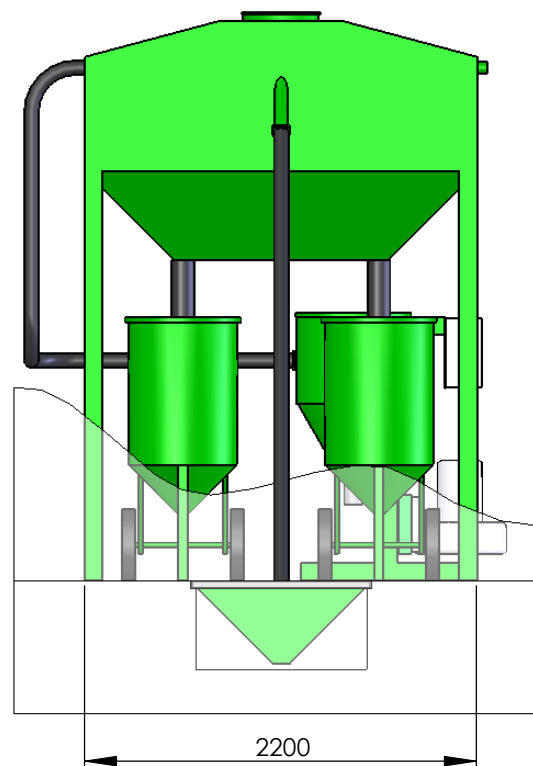

MUNKEBO CLEMCO A/S SMEDELØKKEN 5-7    TLF.: +45 65 97 43 80 DK-5330 MUNKEBO    FAX: +45 65 97 47 45 WWW.MUNKEBO.COM    INFO@MUNKEBO.COM	Format: A3	Date: 12.05.09	Drawn by: LA
	Page: 1 of 1	Rev. date:	Scale: 1:25
Description: <b>VACUUM SYSTEM          MB-220E3          LOW DUST ABRASIVES</b>		Drawing no.: <b>9,1054</b>	

MUNKEBO CLEMCO A/S SMEDELØKKEN 5-7 TLF.: +45 65 97 43 80 DK-5330 MUNKEBO FAX: +45 65 97 47 45 WWW.MUNKEBO.COM INFO@MUNKEBO.COM	Format: A3	Date: 19.05.09	Drawn by: LA
	Page: 1 of 1	Rev. date:	Scale: 1:25
Description: <b>VACUUM SYSTEM          MB-220E3          HIGH DUST ABRASIVES</b>		Drawing no.: <b>9,1055</b>	

Description: <b>VACUUM SYSTEM          MB-220E3          ADDITIONAL CLEANING</b>	Format: A3	Date: 20.05.09	Drawn by: LA
	Page: 1 of 1	Rev. date:	Scale: 1:30
Drawing no.: <b>9,1056</b>			

MUNKEBO CLEMCO A/S  
 SMEDELØKKEN 5-7 TLF.: +45 65 97 43 80  
 DK-5330 MUNKEBO FAX: +45 65 97 47 45  
 WWW.MUNKEBO.COM INFO@MUNKEBO.COM

MUNKEBO CLEMCO A/S SMEDELØKKEN 5-7 TLF.: +45 65 97 43 80 DK-5330 MUNKEBO FAX: +45 65 97 47 45 WWW.MUNKEBO.COM INFO@MUNKEBO.COM	Format: A3	Date: 19.05.09	Drawn by: LA
	Page: 1 of 1	Rev. date:	Scale: 1:30
Description: <b>VACUUM SYSTEM MB-220E3 / 1m3 SILO LOW DUST ABRASIVES</b>	Drawing no.: <b>9,1090</b>		