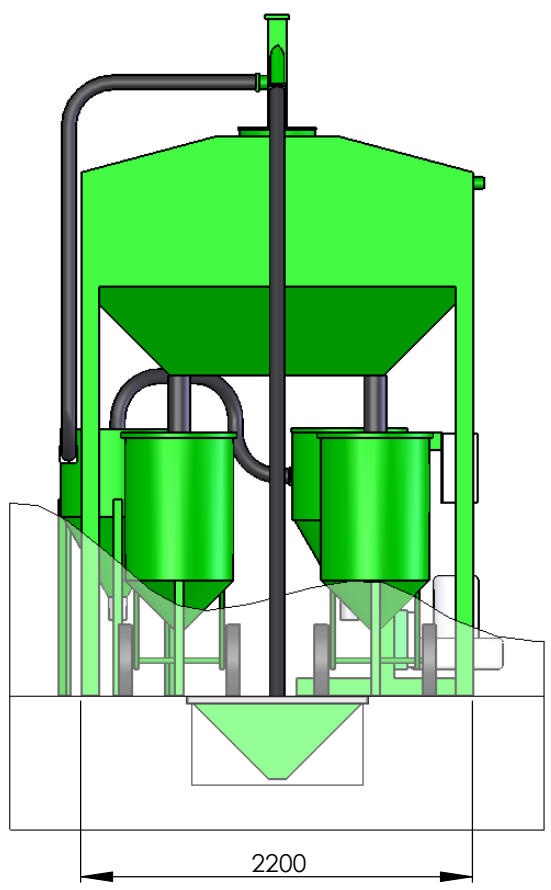

Description: <b>VACUUM SYSTEM          MB-220E3          ADDITIONAL CLEANING</b>	Format: A3	Date: 20.05.09	Drawn by: LA
	Page: 1 of 1	Rev. date:	Scale: 1:30
Drawing no.: <b>9,1056</b>			

MUNKEBO CLEMCO A/S  
 SMEDELØKKEN 5-7 TLF.: +45 65 97 43 80  
 DK-5330 MUNKEBO FAX: +45 65 97 47 45  
 WWW.MUNKEBO.COM INFO@MUNKEBO.COM

MUNKEBO CLEMCO A/S SMEDELØKKEN 5-7 TLF.: +45 65 97 43 80 DK-5330 MUNKEBO FAX: +45 65 97 47 45 WWW.MUNKEBO.COM INFO@MUNKEBO.COM	Format: A3	Date: 19.05.09	Drawn by: LA
	Page: 1 of 1	Rev. date:	Scale: 1:30
Description: <b>VACUUM SYSTEM MB-220E3 / 1m3 SILO LOW DUST ABRASIVES</b>	Drawing no.: <b>9,1090</b>		

MUNKEBO CLEMCO A/S SMEDELØKKEN 5-7 TLF.: +45 65 97 43 80 DK-5330 MUNKEBO FAX: +45 65 97 47 45 WWW.MUNKEBO.COM INFO@MUNKEBO.COM	Format: A3	Date: 18.05.09	Drawn by: LA
	Page: 1 of 1	Rev. date:	Scale: 1:30
Description: <b>VACUUM SYSTEM          MB-220E3 / 1m<sup>3</sup> SILO          HIGH DUST ABRASIVES</b>		Drawing no.: <b>9,1091</b>	