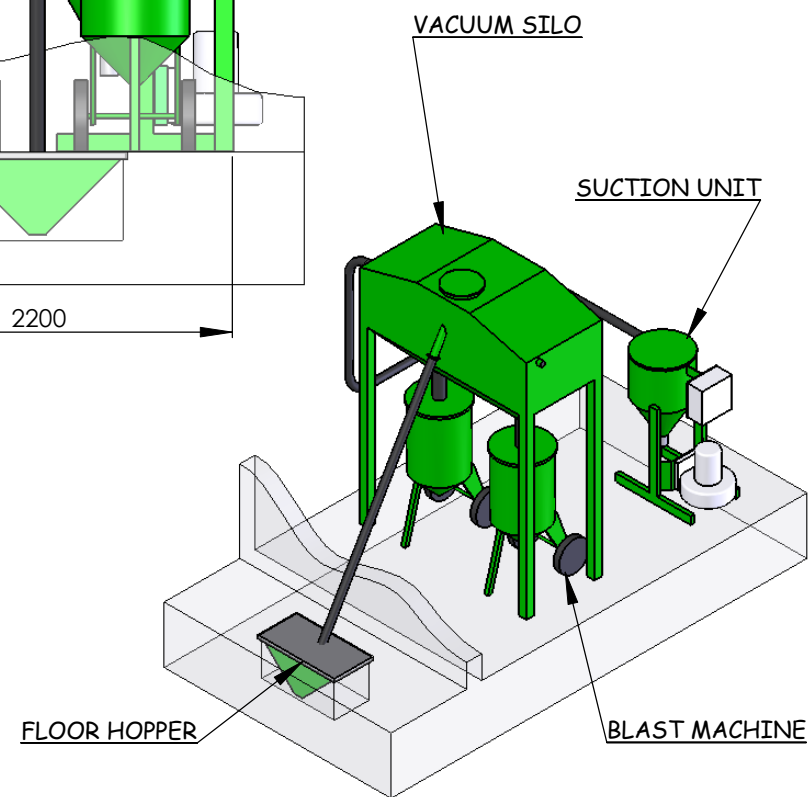

MUNKEBO CLEMCO A/S SMEDELØKKEN 5-7 TLF.: +45 65 97 43 80 DK-5330 MUNKEBO FAX: +45 65 97 47 45 WWW.MUNKEBO.COM INFO@MUNKEBO.COM	Format: A3	Date: 19.05.09	Drawn by: LA
	Page: 1 of 1	Rev. date:	Scale: 1:30
Description: VACUUM SYSTEM MB-220E3 / 1m3 SILO LOW DUST ABRASIVES	Drawing no.: 9,1090