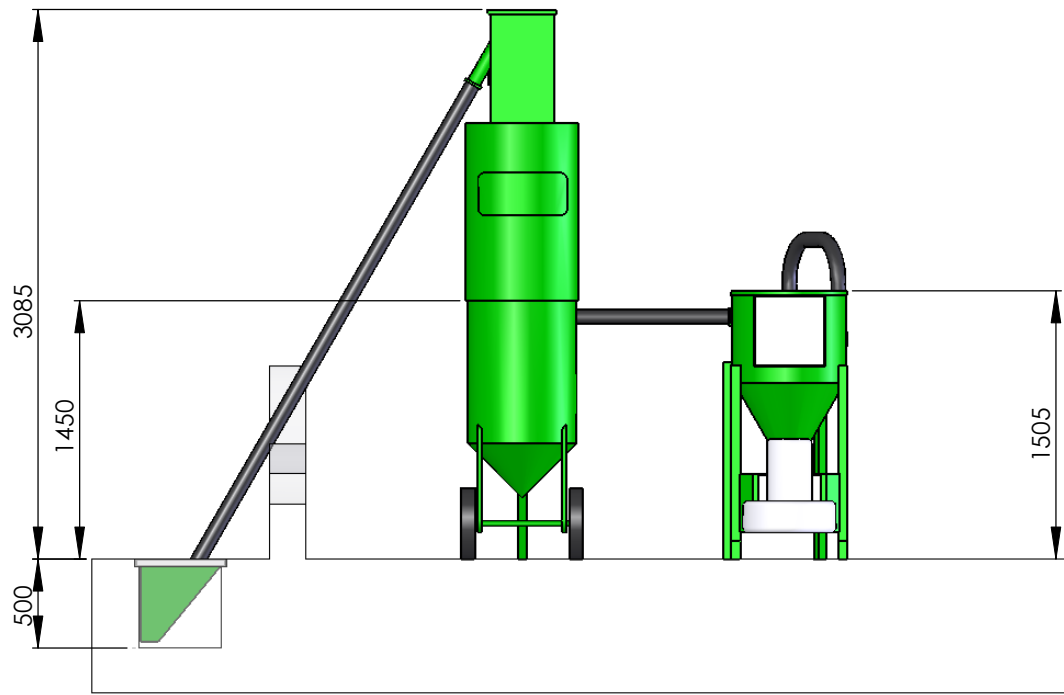

MUNKEBO CLEMCO A/S SMEDELØKKEN 5-7    TLF.: +45 65 97 43 80 DK-5330 MUNKEBO    FAX: +45 65 97 47 45 WWW.MUNKEBO.COM    INFO@MUNKEBO.COM	Format: A3	Date: 12.05.09	Drawn by: LA
	Page: 1 of 1	Rev. date:	Scale: 1:25
Description: <b>VACUUM SYSTEM          MB-220E3          LOW DUST ABRASIVES</b>		Drawing no.: <b>9,1054</b>	

MUNKEBO CLEMCO A/S SMEDELØKKEN 5-7 TLF.: +45 65 97 43 80 DK-5330 MUNKEBO FAX: +45 65 97 47 45 WWW.MUNKEBO.COM INFO@MUNKEBO.COM	Format: A3	Date: 19.05.09	Drawn by: LA
	Page: 1 of 1	Rev. date:	Scale: 1:25
Description: <b>VACUUM SYSTEM          MB-220E3          HIGH DUST ABRASIVES</b>		Drawing no.: <b>9,1055</b>	