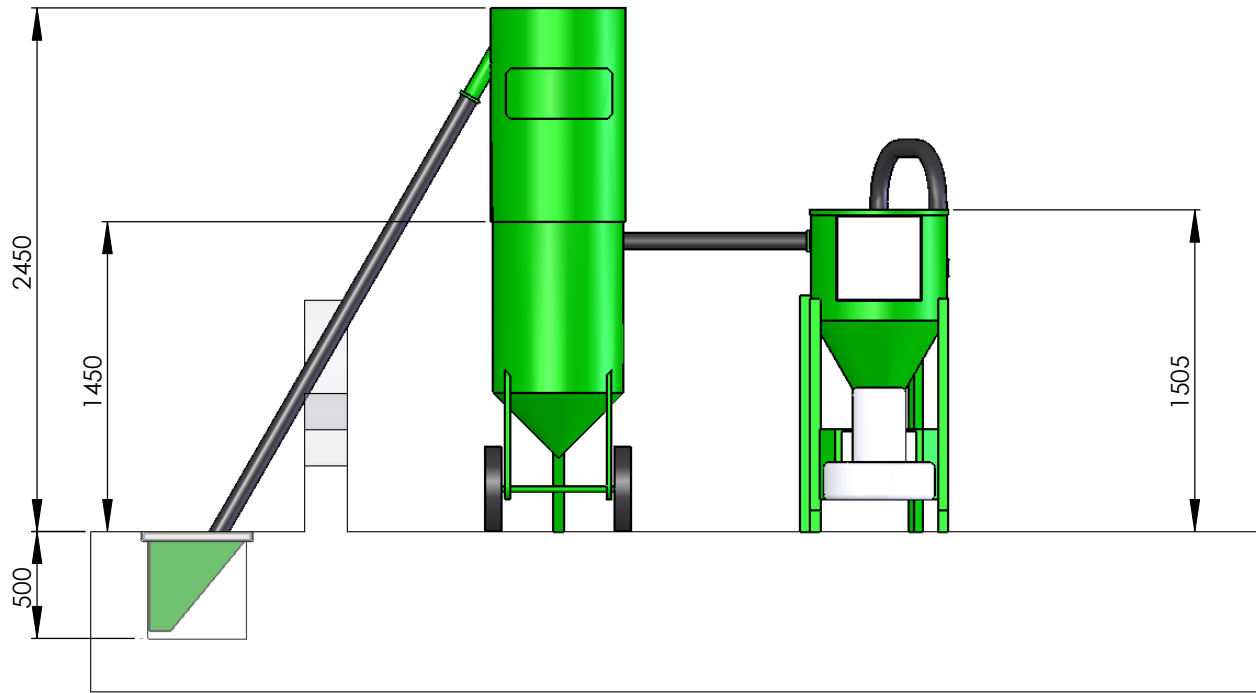

MUNKEBO CLEMCO A/S SMEDELØKKEN 5-7    TLF.: +45 65 97 43 80 DK-5330 MUNKEBO    FAX: +45 65 97 47 45 WWW.MUNKEBO.COM    INFO@MUNKEBO.COM	Format: A3	Date: 12.05.09	Drawn by: LA
	Page: 1 of 1	Rev. date:	Scale: 1:25
Description: <b>VACUUM SYSTEM          MB-220E3          LOW DUST ABRASIVES</b>		Drawing no.: <b>9,1054</b>	

MUNKEBO CLEMCO A/S SMEDELØKKEN 5-7 TLF.: +45 65 97 43 80 DK-5330 MUNKEBO FAX: +45 65 97 47 45 WWW.MUNKEBO.COM INFO@MUNKEBO.COM	Format: A3	Date: 19.05.09	Drawn by: LA
	Page: 1 of 1	Rev. date:	Scale: 1:25
Description: <b>VACUUM SYSTEM          MB-220E3          HIGH DUST ABRASIVES</b>		Drawing no.: <b>9,1055</b>	